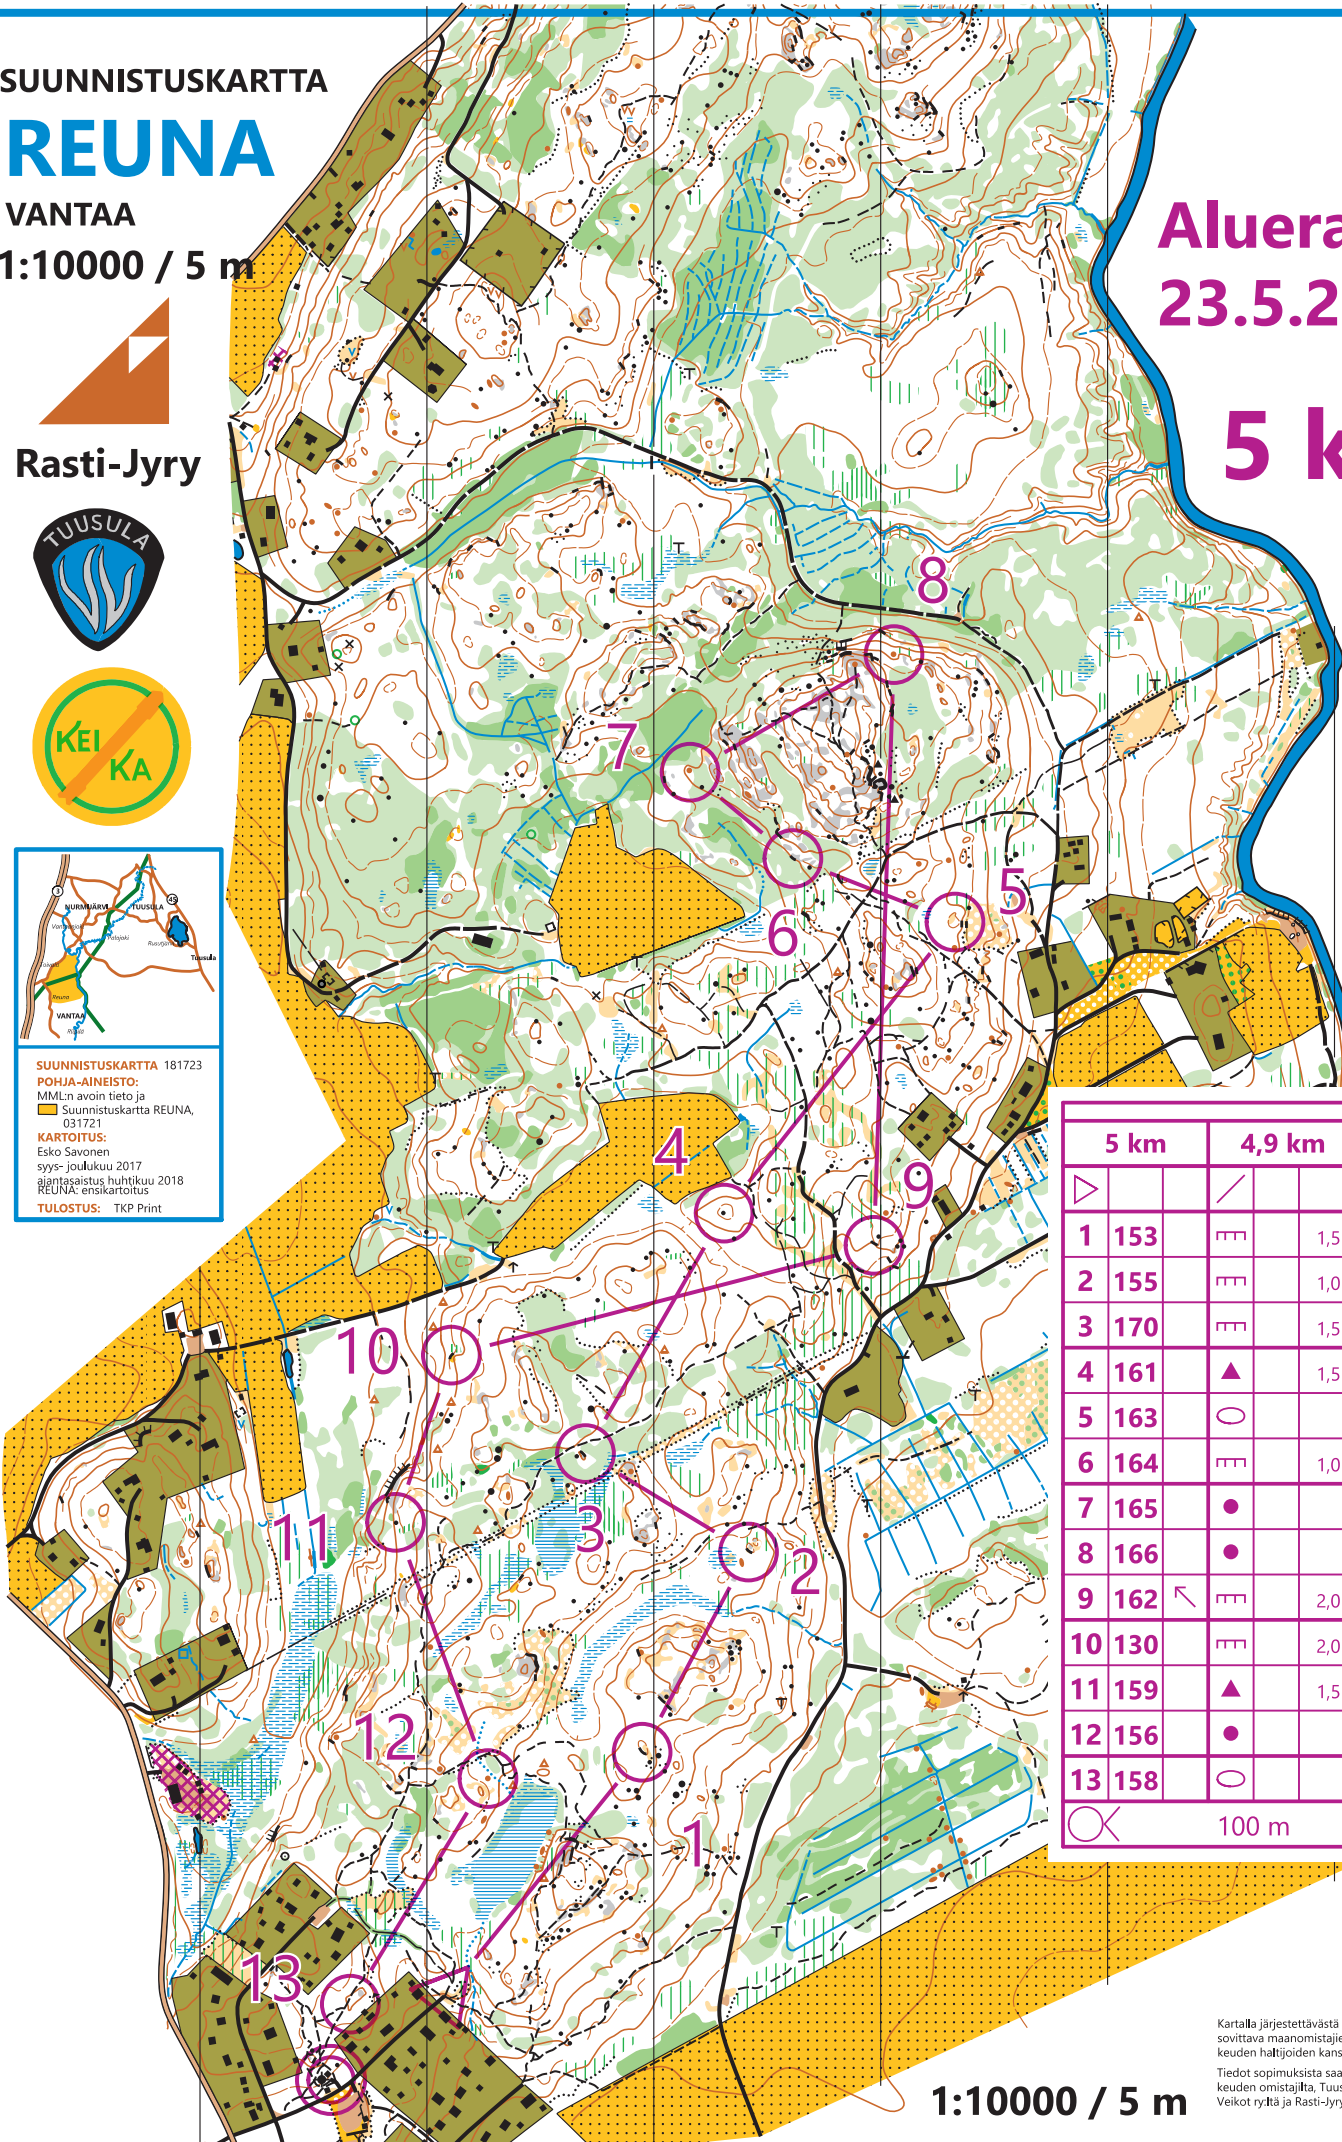

SUUNNISTUSKARTTA

REUNA

VANTAA

1:10000 / 5 m

Rasti-Jyry

SUUNNISTUSKARTTA 181723

POHJA-AINEISTO:

MML:n avoin tieto ja

Suunnistuskartta REUNA,

031721

KARTTOITUS:

Esko Savonen

syys- joulukuu 2017

päivittäminen huhtikuu 2018

REUNA ensikartoitus

TULOSTUS: TKP Print

Aluerastit 23.5.2018

5 km

	5 km		4,9 km	
▷		/		↗
1	153	▬	1,5	
2	155	▬	1,0	
3	170	▬	1,5	
4	161	▲	1,5	
5	163	○		
6	164	▬	1,0	
7	165	●		
8	166	●		
9	162	↖ ▬	2,0	
10	130	▬	2,0	
11	159	▲	1,5	
12	156	●		
13	158	○		○
○	100 m		○	

1:10000 / 5 m