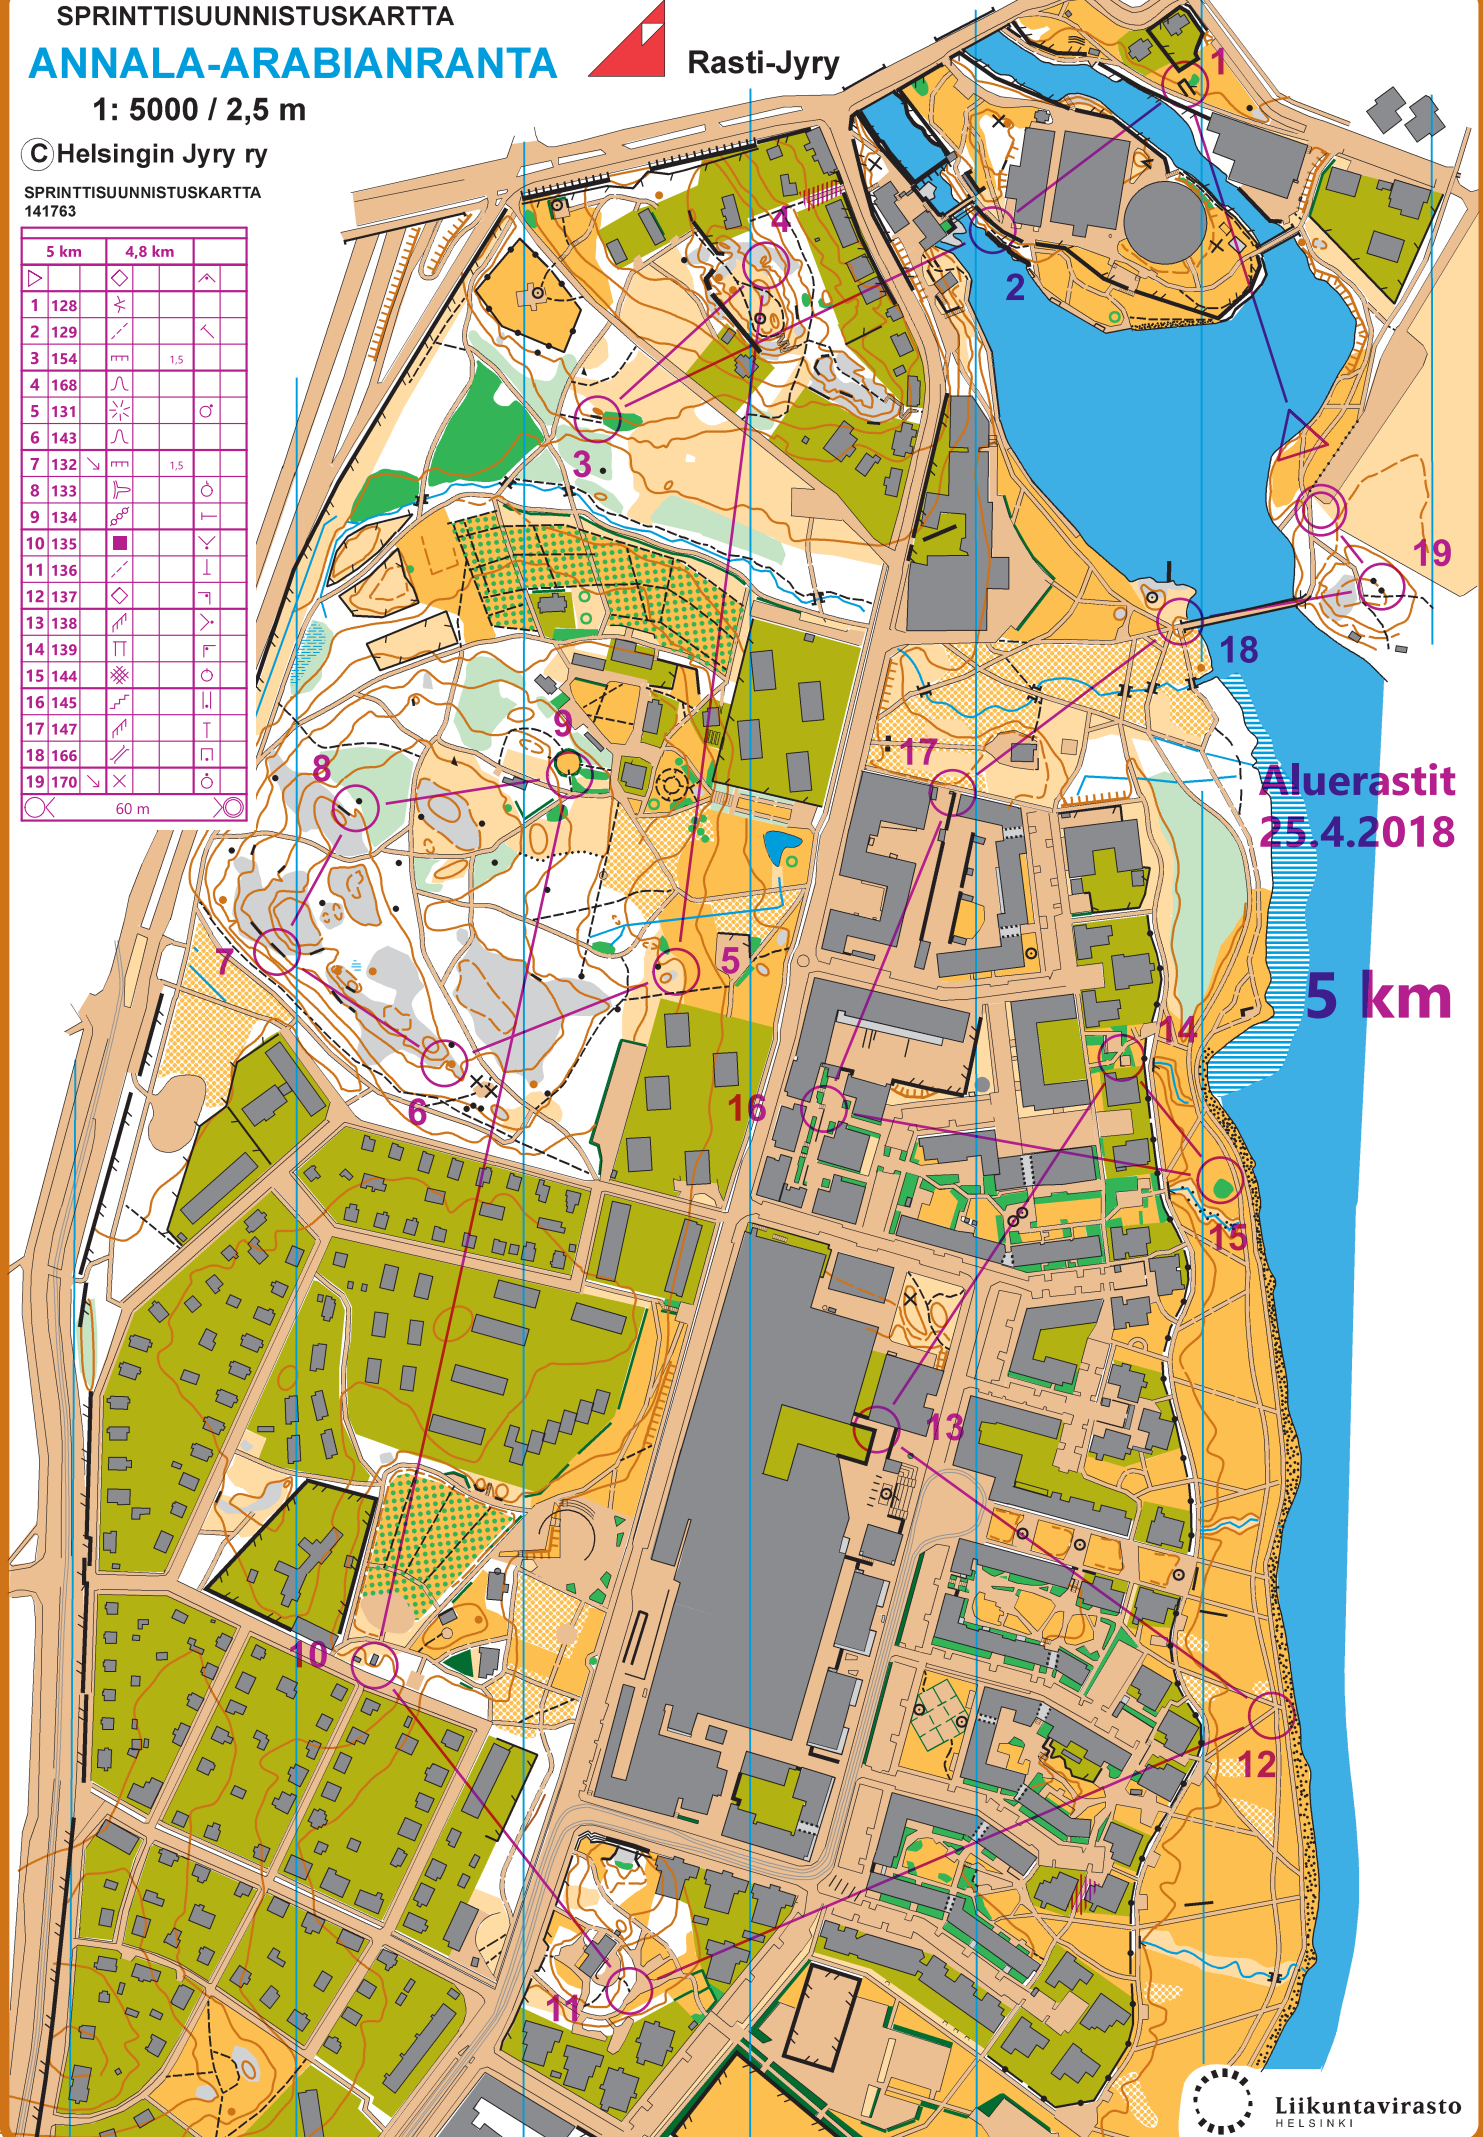

SPRINTTISUUNNISTUSKARTTA
ANNALA-ARABIANRANTA

1: 5000 / 2,5 m

© Helsingin Jyry ry

SPRINTTISUUNNISTUSKARTTA
141763

	5 km	4,8 km	
1	128		↗
2	129		↘
3	154	1,5	↖
4	168		↙
5	131		↗
6	143		↘
7	132	1,5	↖
8	133		↙
9	134		↗
10	135		↘
11	136		↖
12	137		↙
13	138		↗
14	139		↘
15	144		↖
16	145		↙
17	147		↗
18	166		↘
19	170		↖

60 m

Aluerastit
25.4.2018

5 km